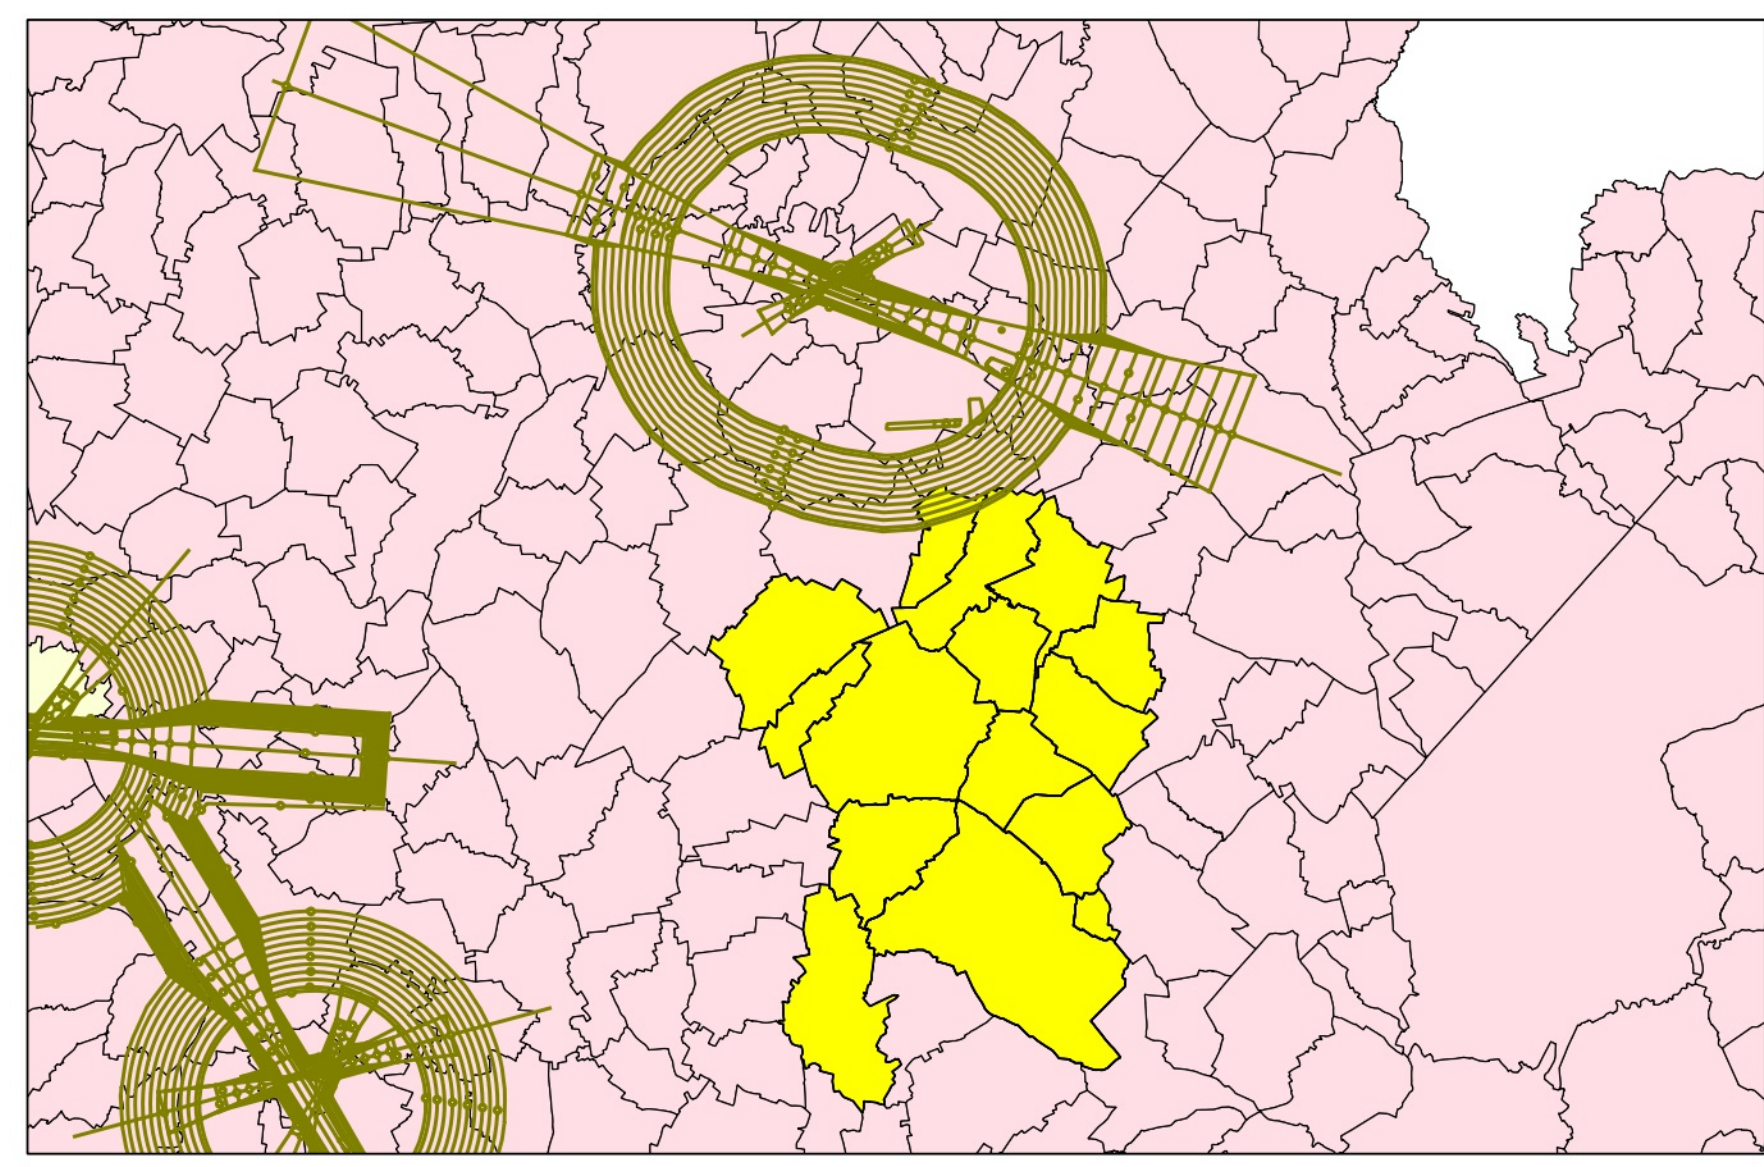

**Communauté de
Communes
du pays SOLESMOIS**

Plan Local d'Urbanisme

Servitudes d'Utilité Publique

**PLAN
1/1**

Echelle : 1 / 20000

**Direction Départementale
des Territoires
et de la Mer du Nord**

D.D.T.M 59

LEGENDE

- Limite communale
- Bâtiments
- A4 - Protection des Cours d'eau non Domaniaux
- A5 - Eau et Assainissement/Canalisations Publiques
- AC1 - Protection des Monuments Historiques
- AS1 - Protection des Captages en Eau Potable
  - Protection éloignée
  - Protection immédiate
  - Protection rapprochée
- EL7 - Alignement
- EL11 - Interdiction d'Accès
- I3 - Protection des Canalisations de Transport de Gaz
- I4 - Protection des Lignes Haute-Tension.
- T5 - Relations Aériennes Servitude de Dégagement
  Voir détail
- T7 - Installations particulières à l'extérieur des zones de dégagement
  Voir détail
- INT1 - Cimetières civils et militaires
- PT2LH - Protection des Faisceaux Hertzien contre les Obstacles
- PM2 - I.C.P.E (Installation Classée pour la Protection de l'Environnement
  donnant lieu à une servitude)

Nota:
Pour plus d'informations concernant une servitude en particulier, vous pouvez consulter
la réponse du contributeur concerné, via notre site internet à l'adresse suivante:
<http://www.nord.equipement-agriculture.gouv.fr/les-porter-a-connaissance-realises-1792.html>
Ou contacter directement le gestionnaire.

SERVITUDE T5 SUR LA COMMUNAUTE DE COMMUNES DU PAYS SOLESMOIS